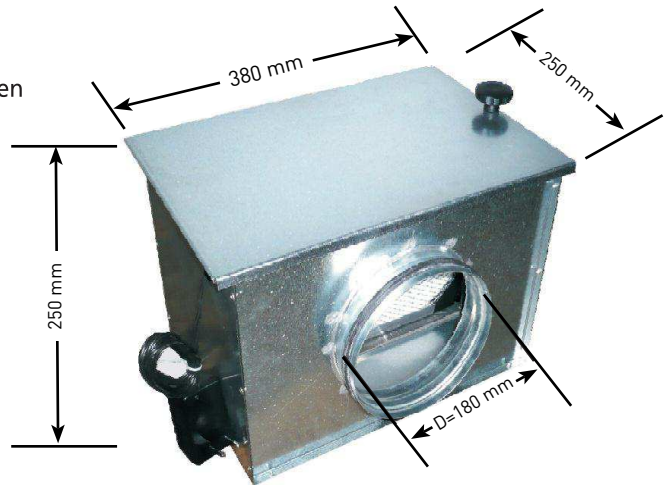

FB 300 HG

Elektrostatische Filterbox

BESONDERE MERKMALE

Der FB 300 HG ist für den Einsatz in der kontrollierten Wohnraumlüftung geeignet. Integration in die Zuluftleitung.

Die Filterbox mit dem integrierten elektrostatischen Gitter filtert entsprechend F7-Filtern folgende in der Luft haltene Partikel aus:

- Blütenpollen
- Feinstäube
- Ruß
- Formaldehyde
- Bakterien
- Viren

Übersicht der Partikelgrößen

Partikelgröße (µm)	20	10	5	1	0,5	0,1	0,05	0,001	0,005
Elektro-Filterung	[Shaded bar covering all columns from 20 to 0,005 µm]								
Feinstaub	[Shaded bar from 20 to 1 µm]								
Haare	[Shaded bar from 20 to 10 µm]								
Pollen	[Shaded bar from 20 to 10 µm]								
Bakterien		[Shaded bar from 10 to 1 µm]							
Viren					[Shaded bar from 0,5 to 0,1 µm]				
Ruß					[Shaded bar from 0,5 to 0,001 µm]				
Insektizide		[Shaded bar from 10 to 1 µm]							
Abgase						[Shaded bar from 0,1 to 0,005 µm]			
Sichtbarkeit	Auge	Mikroskop				Elektronenmikroskop			