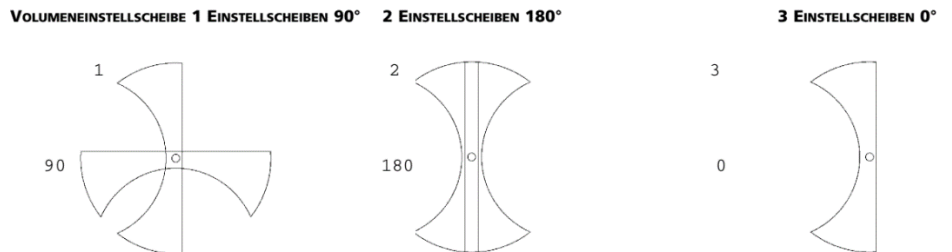

Datenblatt Abluftventil AVF 125

Ausführung:

Küchen-Abluftventil aus weißem Kunststoff mit Dauerfiltereinlage.

Mengeneinstellung durch Mengeneinstellscheibe.

Volumenstrom-Kennlinie AVF

Typ: AVF 125

Artikel-Nummer: 416005