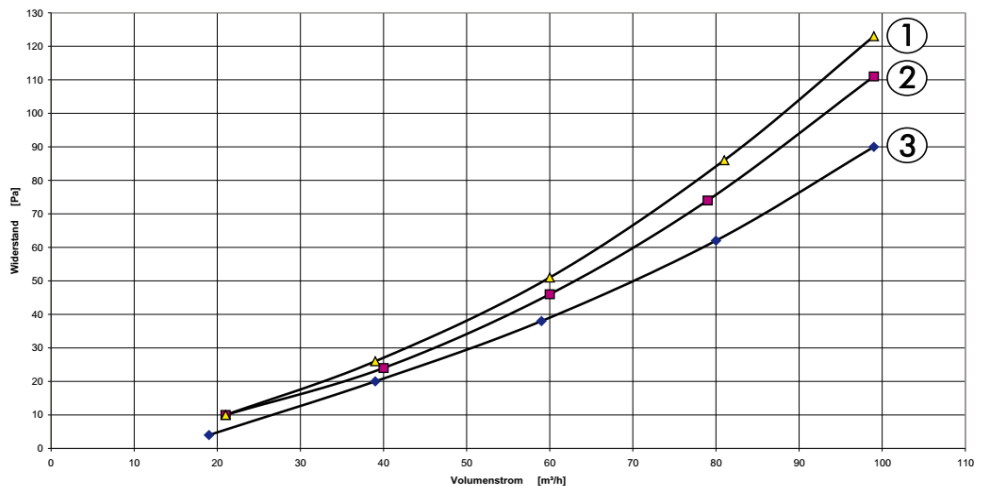

Datenblatt Abluftventil AVF 125

Ausführung:

Küchen-Abluftventil aus weißem Kunststoff mit Dauerfiltereinlage.

Mengeneinstellung durch Mengeneinstellscheibe.

Volumenstrom-Kennlinie AVF

Typ: AVF 125

Artikel-Nummer: 416005