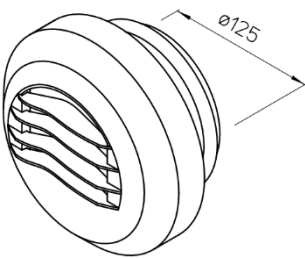

Datenblatt Abluftventil AVF 125

Ausführung:

Küchen-Abluftventil aus weißem Kunststoff mit Dauerfiltereinlage.

Mengeneinstellung durch Mengeneinstellscheibe.

Volumenstrom-Kennlinie AVF

Typ: AVF 125

Artikel-Nummer: 416005